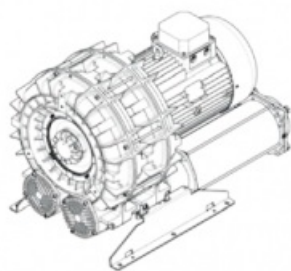

Karta produktu: Jednostopniowa dmuchawa bocznokanałowa SCL e09TS, 2 wirniki, Volt 345 - 415/600-720 - Hz 50, 18,5-21,5 kW, klasa silnika IE3

Kod produktu: SE09TS50+0002

Moc [kW]	18,5
Zasilanie [V/Hz]	50
Prędkość obr. [obr./min]	2950
Wydajność [m3/h]	1325
Sprężanie [mbar]	375
Poziom hałasu [dB(A)]	81
Waga [kg]	185
Klasa silnika	IE3
Zabezpieczenie [IP]	55
Izolacja	F

Warianty produktu

Indeks

Jednostopniowa dmuchawa bocznokanałowa SCL e09TS, 2 wirniki, Volt 345 -415/600-720 - Hz 50, 18,5-21,5 kW, klasa silnika IE3 SE09TS50+0002

Cena

Ceny produktów widoczne dopiero po zalogowaniu. Jeżeli nie posiadasz konta, zarejestruj się.