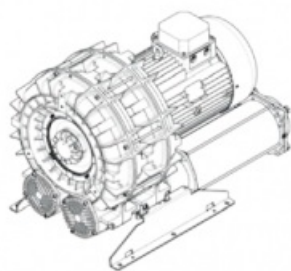

Karta produktu: Jednostopniowa dmuchawa bocznokanałowa SCL e09TS, 2 wirniki, Volt 345 - 415/600-720 - Hz 50, 18,5-21,5 kW, klasa silnika IE3

Kod produktu: SE09TS50+0002

Moc [kW]	18,5
Zasilanie [V/Hz]	50
Prędkość obr. [obr./min]	2950
Wydajność [m3/h]	1325
Sprężanie [mbar]	375
Poziom hałasu [dB(A)]	81
Waga [kg]	185
Klasa silnika	IE3
Zabezpieczenie [IP]	55
Izolacja	F