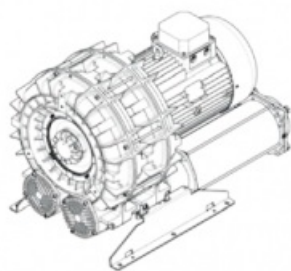

Karta produktu: Jednostopniowa dmuchawa bocznokanałowa SCL e09TS, 2 wirniki, Volt 345 - 415/600-720 - Hz 50, 18,5-21,5 kW, klasa silnika IE3

Kod produktu: **SE09TS50+0002**

Moc [kW]	18,5
Zasilanie [V/Hz]	50
Prędkość obr. [obr./min]	2950
Wydajność [m3/h]	1325
Sprężanie [mbar]	375
Poziom hałasu [dB(A)]	81
Waga [kg]	185
Klasa silnika	IE3
Zabezpieczenie [IP]	55
Izolacja	F

Warianty produktu

Indeks

Jednostopniowa dmuchawa bocznokanałowa SCL e09TS, 2 wirniki, Volt 345 -415/600-720 - Hz 50, 18,5-21,5 kW, klasa silnika IE3 SE09TS50+0002

Cena

Ceny produktów widoczne dopiero po zalogowaniu. Jeżeli nie posiadasz konta, zarejestruj się.