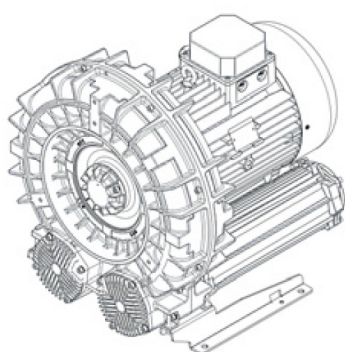

Galeria

evolution