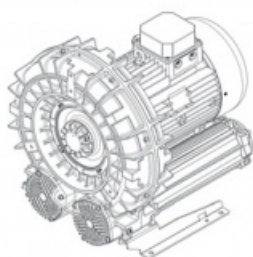

Karta produktu: Jedostopniowa dmuchawa bocznokanałowa SCL e11MS, 1 wirnik, Volt 345 - 415/600-720 - Hz 50, 9,2-11 kW, klasa silnika IE3

Kod produktu: SE11MS50+0010

evolution

Moc [kW]	9,2
Zasilanie [V/Hz]	50
Prędkość obr. [obr./min]	2935
Wydajność [m3/h]	939
Ssanie [mbar]	250
Sprężanie [mbar]	225
Poziom hałasu [dB(A)]	78
Waga [kg]	103
Klasa silnika	IE3
Zabezpieczenie [IP]	55
Izolacja	F

Warianty produktu

Indeks

Jedostopniowa dmuchawa bocznokanałowa SCL e11MS, 1 wirnik, Volt 345 -415/600-720 - Hz 50, 9,2-11 kW, klasa silnika IE3 SE11MS50+0010

Cena

Ceny produktów widoczne dopiero po zalogowaniu. Jeżeli nie posiadasz konta, zarejestruj się.