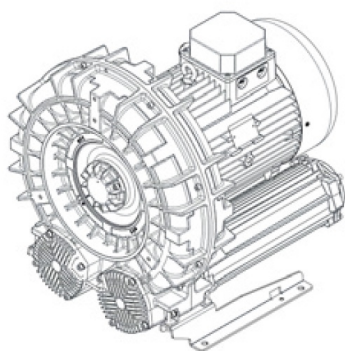

Galeria

evolution