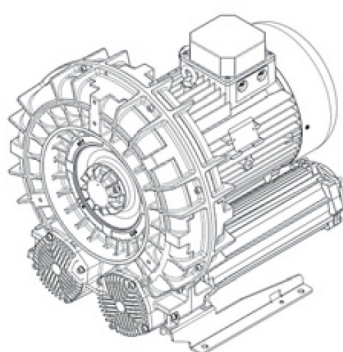

Galeria

evolution