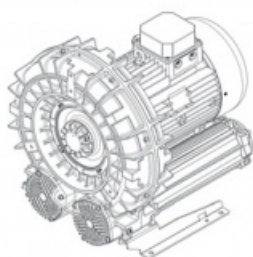

Karta produktu: Jedostopniowa dmuchawa bocznokanałowa SCL e11MS, 1 wirnik, Volt 345 - 415/600-720 - Hz 50, 11-13 kW, klasa silnika IE3

Kod produktu: SE11MS50+0009

evolution

Moc [kW]	11
Zasilanie [V/Hz]	50
Prędkość obr. [obr./min]	2940
Wydajność [m3/h]	939
Ssanie [mbar]	300
Sprężanie [mbar]	300
Poziom hałasu [dB(A)]	78
Waga [kg]	110
Klasa silnika	IE3
Zabezpieczenie [IP]	55
Izolacja	F

Warianty produktu

Indeks

Jedostopniowa dmuchawa bocznokanałowa SCL e11MS, 1 wirnik, Volt 345 -415/600-720 - Hz 50, 11-13 kW, klasa silnika IE3 SE11MS50+0009

Cena

Ceny produktów widoczne dopiero po zalogowaniu. Jeżeli nie posiadasz konta, zarejestruj się.