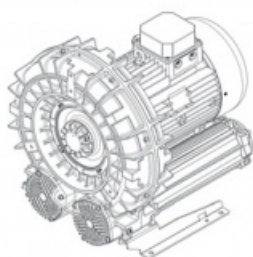

Karta produktu: Jedostopniowa dmuchawa bocznokanałowa SCL e11MS, 1 wirnik, Volt 345 - 415/600-720 - Hz 50, 11-13 kW, klasa silnika IE3

Kod produktu: SE11MS50+0009

evolution

Moc [kW]	11
Zasilanie [V/Hz]	50
Prędkość obr. [obr./min]	2940
Wydajność [m3/h]	939
Ssanie [mbar]	300
Sprężanie [mbar]	300
Poziom hałasu [dB(A)]	78
Waga [kg]	110
Klasa silnika	IE3
Zabezpieczenie [IP]	55
Izolacja	F

Warianty produktu

Indeks

Cena

Jedostopniowa dmuchawa bocznokanałowa SCL e11MS, 1 wirnik, Volt 345 -415/600-720 - Hz 50, 11-13 kW, klasa silnika IE3 SE11MS50+0009

Ceny produktów widoczne dopiero po zalogowaniu. Jeżeli nie posiadasz konta, zarejestruj się.