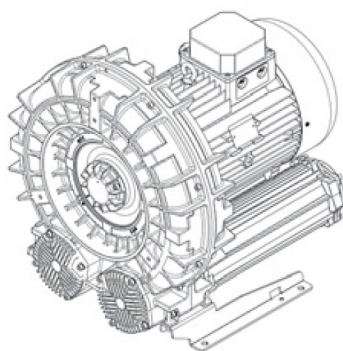

Galeria

evolution