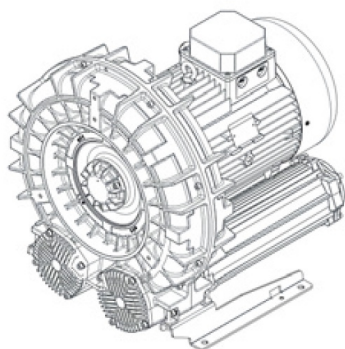

Galeria

evolution