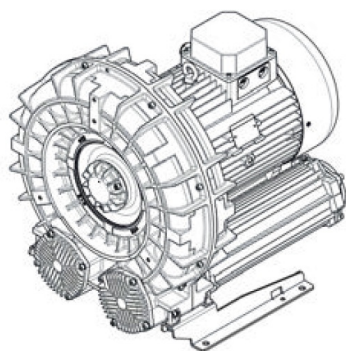

Galeria

evolution