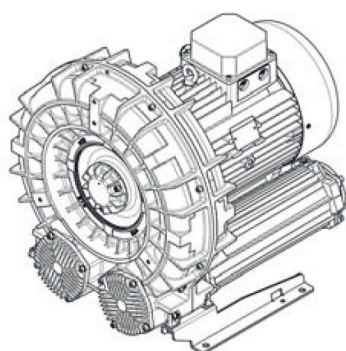

Galeria

evolution