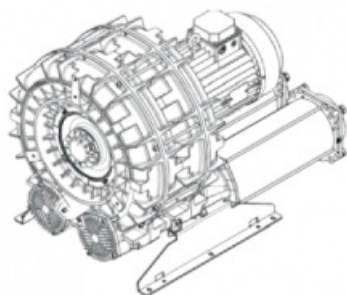

Karta produktu: Jednostopniowa dmuchawa bocznokanałowa SCL e11TS, 2 wirniki, Volt 345 - 415/600-720 - Hz 50, 15-17 kW, klasa silnika IE3

Kod produktu: SE11TS50+0003

Moc [kW]	15
Zasilanie [V/Hz]	50
Prędkość obr. [obr./min]	2935
Wydajność [m3/h]	1868
Ssanie [mbar]	175
Sprężanie [mbar]	175
Poziom hałasu [dB(A)]	82
Waga [kg]	189
Klasa silnika	IE3
Zabezpieczenie [IP]	55
Izolacja	F

### Indeks

Jednostopniowa dmuchawa bocznokanałowa SCL e11TS, 2 wirniki, Volt 345 -415/600-720 - Hz 50, 15-17 kW, klasa silnika IE3 SE11TS50+0003