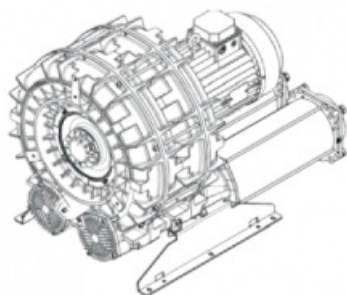

Karta produktu: Jednostopniowa dmuchawa bocznokanałowa SCL e11TS, 2 wirniki, Volt 345 - 415/600-720 - Hz 50, 18,5-22 kW, klasa silnika IE3

Kod produktu: SE11TS50+0000

Moc [kW]	18,5
Zasilanie [V/Hz]	50
Prędkość obr. [obr./min]	2950
Wydajność [m3/h]	1868
Ssanie [mbar]	250
Sprężanie [mbar]	225
Poziom hałasu [dB(A)]	82
Waga [kg]	210
Klasa silnika	IE3
Zabezpieczenie [IP]	55
Izolacja	F

Warianty produktu

Indeks

Jednostopniowa dmuchawa bocznokanałowa SCL e11TS, 2 wirniki, Volt 345 -415/600-720 - Hz 50, 18,5-22 kW, klasa silnika IE3 SE11TS50+0000

Cena

Ceny produktów widoczne dopiero po zalogowaniu. Jeżeli nie posiadasz konta, zarejestruj się.