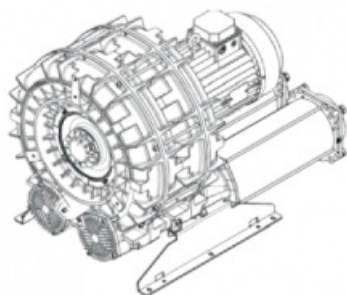

Karta produktu: Jednostopniowa dmuchawa bocznokanałowa SCL e11TS, 2 wirniki, Volt 345 - 415/600-720 - Hz 50, 18,5-22 kW, klasa silnika IE3

Kod produktu: SE11TS50+0000

Moc [kW]	18,5
Zasilanie [V/Hz]	50
Prędkość obr. [obr./min]	2950
Wydajność [m3/h]	1868
Ssanie [mbar]	250
Sprężanie [mbar]	225
Poziom hałasu [dB(A)]	82
Waga [kg]	210
Klasa silnika	IE3
Zabezpieczenie [IP]	55
Izolacja	F

### Indeks

Jednostopniowa dmuchawa bocznokanałowa SCL e11TS, 2 wirniki, Volt 345 -415/600-720 - Hz 50, 18,5-22 kW, klasa silnika IE3 SE11TS50+0000