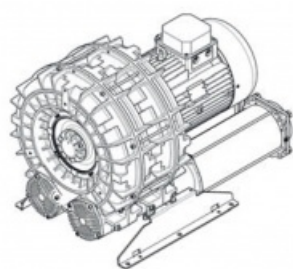

Karta produktu: Jednostopniowa dmuchawa bocznokanałowa SCL e12TS, 2 wirniki, Volt 345 - 415/600-720 - Hz 50, 18,5-22 kW, klasa silnika IE3

Kod produktu: SE12TS50+0000

evolution

Moc [kW]	18,5
Zasilanie [V/Hz]	50
Prędkość obr. [obr./min]	2950
Wydajność [m3/h]	2104
Ssanie [mbar]	225
Sprężanie [mbar]	200
Poziom hałasu [dB(A)]	84
Waga [kg]	211
Klasa silnika	IE3
Zabezpieczenie [IP]	55
Izolacja	F

Warianty produktu

Indeks

Jednostopniowa dmuchawa bocznokanałowa SCL e12TS, 2 wirniki, Volt 345 -415/600-720 - Hz 50, 18,5-22 kW, klasa silnika IE3 SE12TS50+0000

Cena

Ceny produktów widoczne dopiero po zalogowaniu. Jeżeli nie posiadasz konta, zarejestruj się.