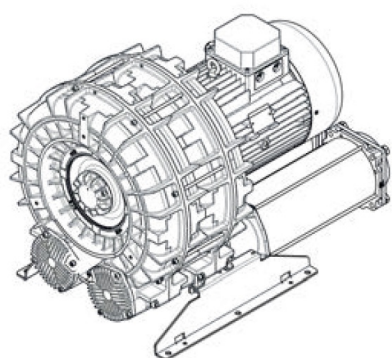

Galeria

evolution