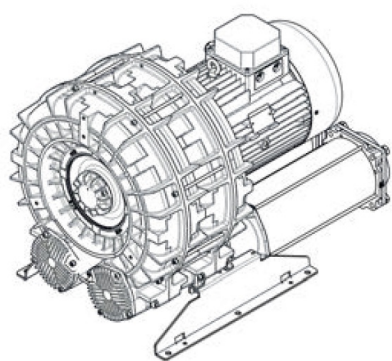

Galeria

evolution