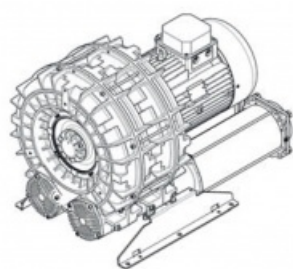

Karta produktu: Jednostopniowa dmuchawa bocznokanałowa SCL e12TS, 2 wirniki, Volt 345 - 415/600-720 - Hz 50, 15 (1) kW, klasa silnika IE3

Kod produktu: SE12TS50+0003

evolution

| | |
|--------------------------|------|
| Moc [kW] | 15 |
| Zasilanie [V/Hz] | 50 |
| Prędkość obr. [obr./min] | 2935 |
| Wydajność [m3/h] | 2104 |
| Ssanie [mbar] | 150 |
| Sprężanie [mbar] | 150 |
| Poziom hałasu [dB(A)] | 84 |
| Waga [kg] | 190 |
| Klasa silnika | IE3 |
| Zabezpieczenie [IP] | 55 |
| Izolacja | F |

Warianty produktu

Indeks

Jednostopniowa dmuchawa bocznokanałowa SCL e12TS, 2 wirniki, Volt 345 -415/600-720 - Hz 50, 15 (1) kW, klasa silnika IE3 SE12TS50+0003

Cena

Ceny produktów widoczne dopiero po zalogowaniu. Jeżeli nie posiadasz konta, zarejestruj się.