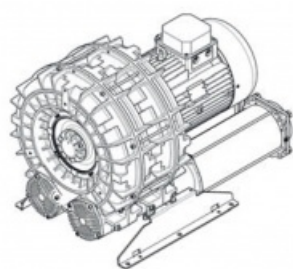

Karta produktu: Jednostopniowa dmuchawa bocznokanałowa SCL e12TS, 2 wirniki, Volt 345 - 415/600-720 - Hz 50, 15 (1) kW, klasa silnika IE3

Kod produktu: SE12TS50+0003

evolution

| | |
|--------------------------|------|
| Moc [kW] | 15 |
| Zasilanie [V/Hz] | 50 |
| Prędkość obr. [obr./min] | 2935 |
| Wydajność [m3/h] | 2104 |
| Ssanie [mbar] | 150 |
| Sprężanie [mbar] | 150 |
| Poziom hałas [dB(A)] | 84 |
| Waga [kg] | 190 |
| Klasa silnika | IE3 |
| Zabezpieczenie [IP] | 55 |
| Izolacja | F |

Warianty produktu

Indeks

Cena

Jednostopniowa dmuchawa bocznokanałowa SCL e12TS, 2 wirniki, Volt 345 -415/600-720 - Hz 50, 15 (1) kW, klasa silnika IE3 SE12TS50+0003

Ceny produktów widoczne dopiero po zalogowaniu. Jeżeli nie posiadasz konta, zarejestruj się.