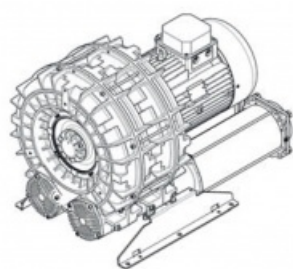

Karta produktu: Jednostopniowa dmuchawa bocznokanałowa SCL e12TS, 2 wirniki, Volt 345 - 415/600-720 - Hz 50, 15 (1) kW, klasa silnika IE3

Kod produktu: SE12TS50+0003

evolution

Moc [kW]	15
Zasilanie [V/Hz]	50
Prędkość obr. [obr./min]	2935
Wydajność [m3/h]	2104
Ssanie [mbar]	150
Sprężanie [mbar]	150
Poziom hałasu [dB(A)]	84
Waga [kg]	190
Klasa silnika	IE3
Zabezpieczenie [IP]	55
Izolacja	F

### Indeks

Jednostopniowa dmuchawa bocznokanałowa SCL e12TS, 2 wirniki, Volt 345 -415/600-720 - Hz 50, 15 (1) kW, klasa silnika IE3 SE12TS50+0003