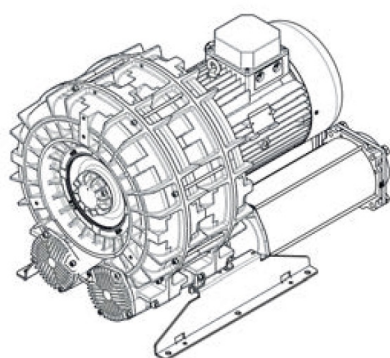

Galeria

evolution