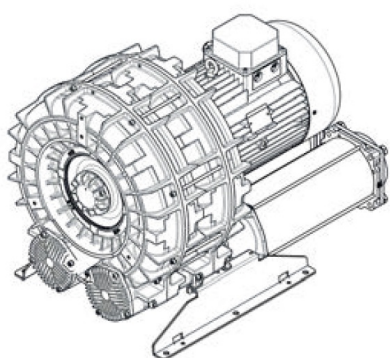

Galeria

evolution