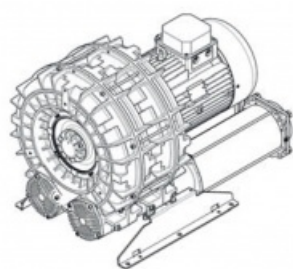

Karta produktu: Jednostopniowa dmuchawa bocznokanałowa SCL e12TS, 2 wirniki, Volt 345 - 415/600-720 - Hz 50, 22-26 kW, klasa silnika IE3

Kod produktu: SE12TS50+0001

evolution

Moc [kW]	22
Zasilanie [V/Hz]	50
Prędkość obr. [obr./min]	2955
Wydajność [m3/h]	2104
Ssanie [mbar]	250
Sprężanie [mbar]	250
Poziom hałasu [dB(A)]	84
Waga [kg]	223
Klasa silnika	IE3
Zabezpieczenie [IP]	55
Izolacja	F

Warianty produktu

Indeks

Cena

Jednostopniowa dmuchawa bocznokanałowa SCL e12TS, 2 wirniki, Volt 345 -415/600-720 - Hz 50, 22-26 kW, klasa silnika IE3 SE12TS50+0001

Ceny produktów widoczne dopiero po zalogowaniu. Jeżeli nie posiadasz konta, zarejestruj się.