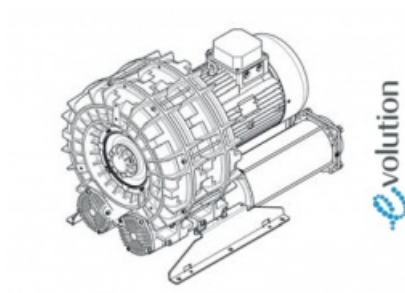

Karta produktu: Jednostopniowa dmuchawa bocznokanałowa SCL e12TS, 2 wirniki, Volt 345 - 415/600-720 – Hz 50, 22-26 kW, klasa silnika IE3

Kod produktu: SE12TS50+0001

Moc [kW]	22
Zasilanie [V/Hz]	50
Prędkość obr. [obr./min]	2955
Wydajność [m3/h]	2104
Ssanie [mbar]	250
Sprężanie [mbar]	250
Poziom hałasu [dB(A)]	84
Waga [kg]	223
Klasa silnika	IE3
Zabezpieczenie [IP]	55
Izolacja	F

Warianty produktu

Indeks

Cena

Jednostopniowa dmuchawa bocznokanałowa SCL e12TS, 2 wirniki, Volt 345 -415/600-720 - Hz 50, 22-26 kW, klasa silnika IE3 SE12TS50+0001

Ceny produktów widoczne dopiero po zalogowaniu. Jeżeli nie posiadasz konta, zarejestruj się.