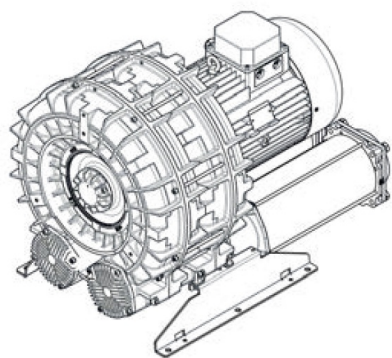

Galeria

evolution