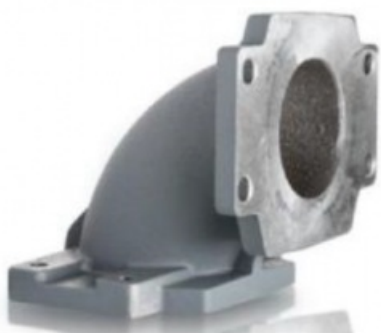

Kod produktu: 25CK1000

Warianty produktu

Indeks

Cena

**Kolektor 90° - zestaw CK10,
malowany, 5"
25CK1000**

Ceny produktów widoczne dopiero po zalogowaniu. Jeżeli nie posiadasz konta, zarejestruj się.

Opis produktu

Kolektor 90° - zestaw CK9

Kolektor będący elementem montażowym do dmuchaw bocznokanałowych.

Wersja z malowaniem.

Średnica: 5"