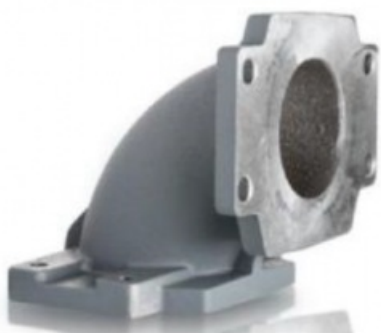

Kod produktu: **25CK1000**

## Warianty produktu

**Indeks**

**Cena**

**Kolektor 90° - zestaw CK10,  
malowany, 5"  
25CK1000**

Ceny produktów widoczne dopiero po zalogowaniu. Jeżeli nie posiadasz konta, zarejestruj się.

## Opis produktu

**Kolektor 90° - zestaw CK9**

Kolektor będący elementem montażowym do dmuchaw bocznokanałowych.

Wersja z malowaniem.

**Średnica: 5"**