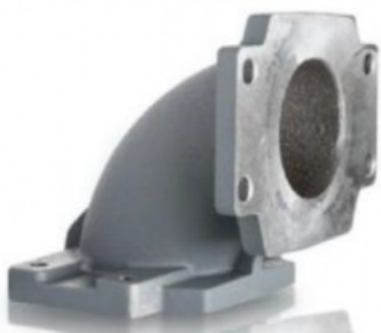

Kod produktu: **25CK1000**

Warianty produktu

Indeks

Cena

**Kolektor 90° - zestaw CK10,
malowany, 5"
25CK1000**

Ceny produktów widoczne dopiero po zalogowaniu. Jeżeli nie posiadasz konta, zarejestruj się.

Opis produktu

Kolektor 90° - zestaw CK9

Kolektor będący elementem montażowym do dmuchaw bocznokanałowych.

Wersja z malowaniem.

Średnica: 5"