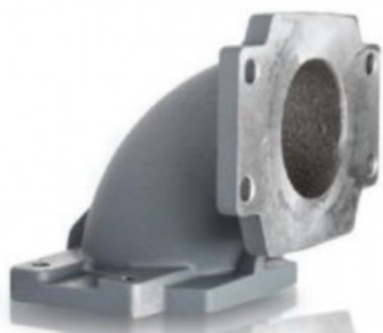

Kod produktu: 25CK900

Warianty produktu

Indeks

Cena

**Kolektor 90° - zestaw CK9,
malowany, 4"
25CK900**

Ceny produktów widoczne dopiero po zalogowaniu. Jeżeli nie posiadasz konta, zarejestruj się.

Opis produktu

Kolektor 90° - zestaw CK9

Kolektor będący elementem montażowym do dmuchaw bocznokanałowych.

Wersja z malowaniem.

Średnica: **4"**