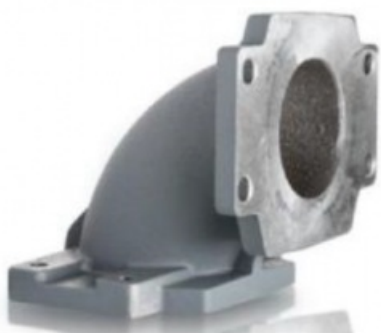

Kod produktu: 25CK900

Warianty produktu

Indeks

Cena

**Kolektor 90° - zestaw CK9,
malowany, 4"
25CK900**

Ceny produktów widoczne dopiero po zalogowaniu. Jeżeli nie posiadasz konta, zarejestruj się.

Opis produktu

Kolektor 90° - zestaw CK9

Kolektor będący elementem montażowym do dmuchaw bocznokanałowych.

Wersja z malowaniem.

Średnica: **4"**