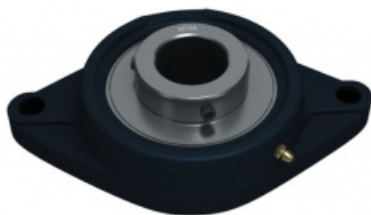

Kod produktu: UCFL212-MTM

Kod EAN: 5907772142134

d [mm]	60
a [mm]	250
e [mm]	202
i [mm]	29
g [mm]	18
l [mm]	48
S [mm]	23
b [mm]	140
z [mm]	68,7
Bi [mm]	65,1
n [mm]	25,4
Śruba	M20
Uwaga	Na zamówienie oferujemy oprawy w wersji TS (z potrójnym uszczelnieniem)

Warianty produktu

Indeks

Cena

**Zespół łożyskowy UCFL212
UCFL212-MTM**

Ceny produktów widoczne dopiero po zalogowaniu. Jeżeli nie posiadasz konta, zarejestruj się.