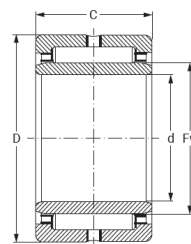

Galeria

NKI