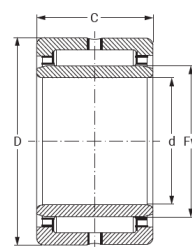

Galeria

NKI