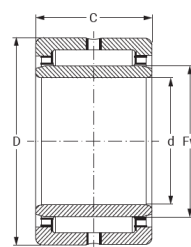

Galeria

NKI