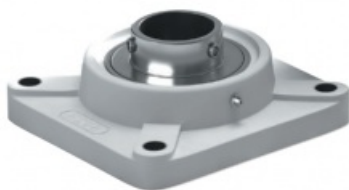

Kod produktu: **SUCF211-TP-MTM**

Kod EAN: **5907772138977**

d [mm]	55
a [mm]	162
e [mm]	130
i [mm]	25
g [mm]	20
l [mm]	43
s [mm]	19
z [mm]	58,4
Bi [mm]	55,6
n [mm]	22,2
Śruba	M16