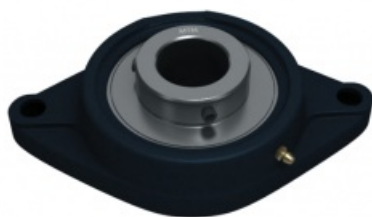

Kod produktu: UCFL215-MTM

Kod EAN: 5907772142165

d [mm]	75
a [mm]	275
e [mm]	225
i [mm]	34
g [mm]	22
l [mm]	56
S [mm]	23
b [mm]	165
z [mm]	78,5
Bi [mm]	77,8
n [mm]	33,3
Śruba	M20
Uwaga	Na zamówienie oferujemy oprawy w wersji TS (z potrójnym uszczelnieniem)

Warianty produktu

Indeks

Cena

**Zespół łożyskowy UCFL215
UCFL215-MTM**

Ceny produktów widoczne dopiero po zalogowaniu. Jeżeli nie posiadasz konta, zarejestruj się.