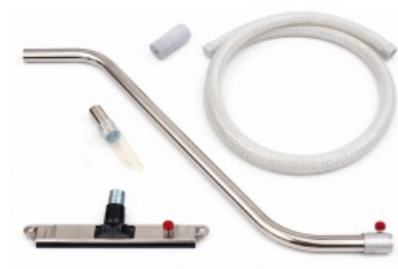

Karta produktu: Zestaw akcesoriów do czyszczenia w autoklawie śr.40: 2 silikonowe mufy, wąż 2,5m, silikonowa dysza stożkowa, rura gięta nierdz., szczotka ze SS na kółkach, przyłącze ze SS.

Kod produktu: TA.0535.0000

Warianty produktu

Indeks

Cena

Zestaw akcesoriów do czyszczenia w autoklawie śr.40: 2 silikonowe mufy, wąż 2,5m, silikonowa dysza stożkowa, rura gięta nierdz., szczotka ze SS na kółkach, przyłącze ze SS.

TA.0535.0000

Ceny produktów widoczne dopiero po zalogowaniu. Jeżeli nie posiadasz konta, zarejestruj się.

Opis produktu

Zestaw akcesoriów CLEANROOM do czyszczenia w autoklawie

SL.2837.0000 - 2 silikonowe mufy do węża TA.0533.0000 - 2,5 m wąż do czyszczenia w autoklawie SL.1787.0000 - 1 silikonowa dysza stożkowa TA.0225.0000 - 1 podwójnie gięta ze stali nierdzewnej TA.0227.0000 - 1 szczotka ze stali nierdzewnej na kółkach SL.0174.0000 - 1 przyłącze ze stali nierdzewnej