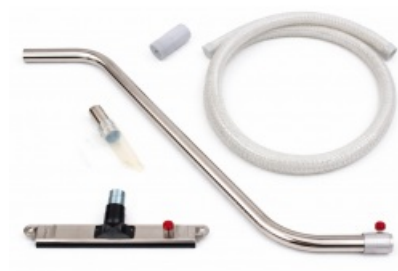

Karta produktu: Zestaw akcesoriów do czyszczenia w autoklawie śr.40: 2 silikonowe mufy, wąż 2,5m, silikonowa dysza stożkowa, rura gięta nierdz., szczotka ze SS na kółkach, przyłącze ze SS.

Kod produktu: TA.0535.0000

## Warianty produktu

Indeks

Cena

**Zestaw akcesoriów do czyszczenia w autoklawie śr.40: 2 silikonowe mufy, wąż 2,5m, silikonowa dysza stożkowa, rura gięta nierdz., szczotka ze SS na kółkach, przyłącze ze SS.**

## Opis produktu

Zestaw akcesoriów CLEANROOM do czyszczenia w autoklawie

SL.2837.0000 - 2 silikonowe mufy do węża TA.0533.0000 - 2,5 m wąż do czyszczenia w autoklawie SL.1787.0000 - 1 silikonowa dysza stożkowa TA.0225.0000 - 1 podwójnie gięta ze stali nierdzewnej TA.0227.0000 - 1 szczotka ze stali nierdzewnej na kółkach SL.0174.0000 - 1 przyłącze ze stali nierdzewnej