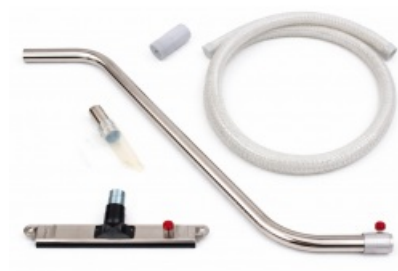

Karta produktu: Zestaw akcesoriów do czyszczenia w autoklawie śr.40: 2 silikonowe mufy, wąż 2,5m, silikonowa dysza stożkowa, rura gięta nierdz., szczotka ze SS na kółkach, przyłącze ze SS.

Kod produktu: TA.0535.0000

Warianty produktu

Indeks

Cena

Zestaw akcesoriów do czyszczenia w autoklawie śr.40: 2 silikonowe mufy, wąż 2,5m, silikonowa dysza stożkowa, rura gięta nierdz., szczotka ze SS na kółkach, przyłącze ze SS.

TA.0535.0000

Ceny produktów widoczne dopiero po zalogowaniu. Jeżeli nie posiadasz konta, zarejestruj się.

Opis produktu

Zestaw akcesoriów CLEANROOM do czyszczenia w autoklawie

SL.2837.0000 - 2 silikonowe mufy do węża TA.0533.0000 - 2,5 m wąż do czyszczenia w autoklawie SL.1787.0000 - 1 silikonowa dysza stożkowa TA.0225.0000 - 1 podwójnie gięta ze stali nierdzewnej TA.0227.0000 - 1 szczotka ze stali nierdzewnej na kółkach SL.0174.0000 - 1 przyłącze ze stali nierdzewnej