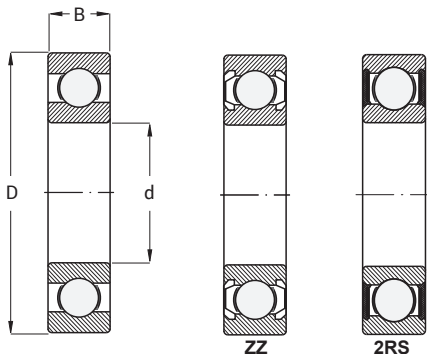

**KULKOWE 1-RZĘDOWE**  
*BALL BEARINGS SINGLE-ROW*  
 ШАРИКОВЫЕ ПОДШИПНИКИ ОДНОРЯДНЫЕ

typ type тип	GOST			wymiar dimensions размеры [mm]			waga weight вес [kg]	nośność load rating грузоподъемность [N]	
		ZZ	2RS	d	D	B		dyn. динамич.	stat. статич.
6000	100	80100	180100	10	26	8	0,019	4620	1960