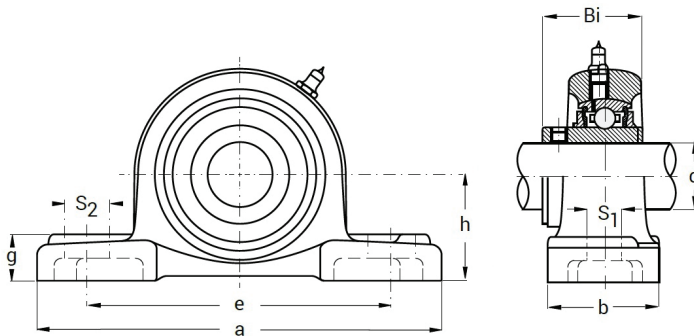

OPRAWA STOJĄCA Z ŁOŻYSKIEM SAMONASTAWNYM typ UCP SLIM*TWO BOLT BEARING UNIT type UCP SLIM*

ПОДШИПНИКОВЫЕ УЗЛЫ С САМОУСТАНОВЛИВАЮЩИМСЯ ПОДШИПНИКОМ

типа UCP SLIM

MTM
BEARINGS

typ type тип	wymiar dimensions размеры [mm]									waga weight вес [kg]
	d	h	a	e	b	S1	S2	g	Bi	
UCP 202 SLIM	15	30,2	122	94	32	13	16,5	14	27,7	0,415